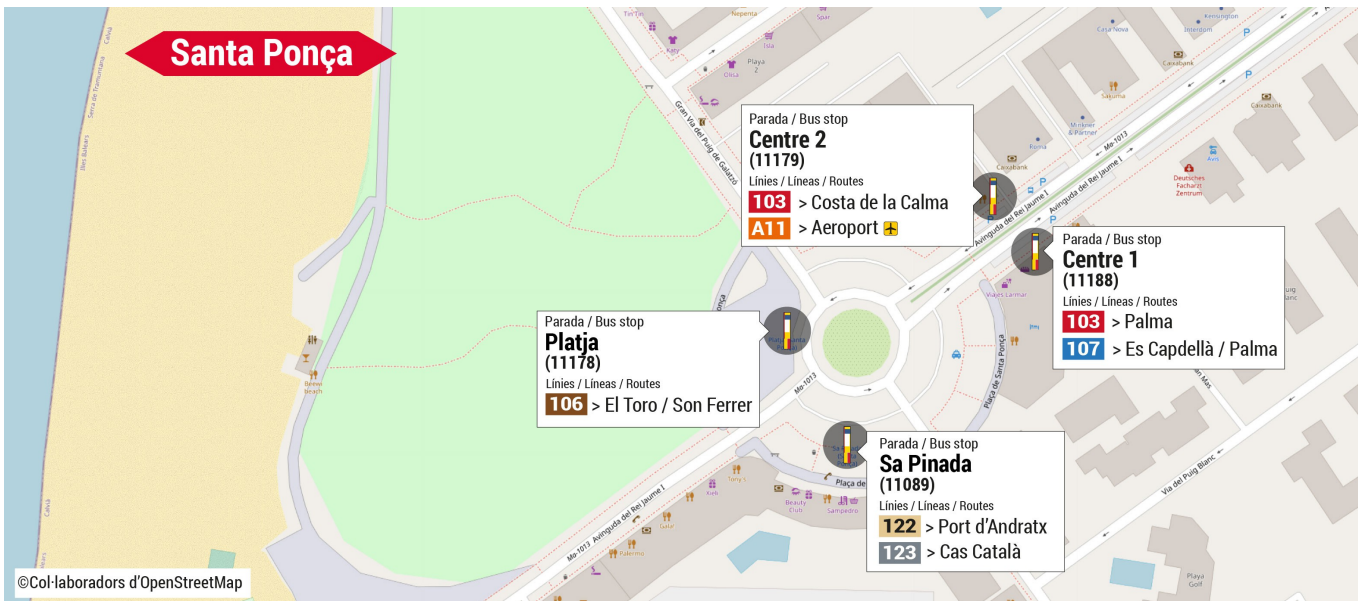

! SERVEI EXPRÉS: Només es transporten viatgers amb origen/destinació Aeroport. No es transporten viatgers entre parades intermèdies.
 SERVICIO EXPRES: Solamente se transportan viajeros con origen/destino Aeropuerto. No se transportan viajeros entre paradas intermedias.
 EXPRESS SERVICE: You can only travel from/to the Airport on this route. Trips between intermediate stops are not allowed.